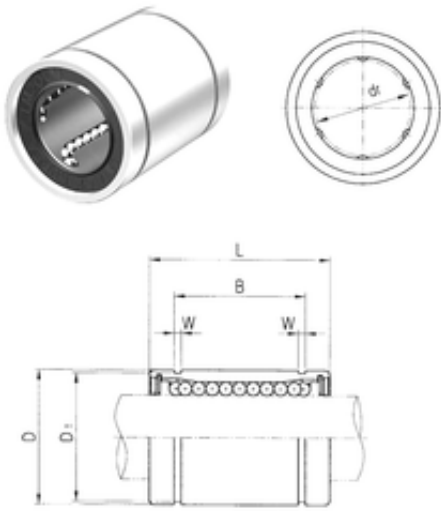

Amigo

Amigo | LME60UU

Bearing No. LME60UU

D	90 mm
d	60 mm
B	101,7 mm
L	125 mm
W	3,15 mm
D1	86,5 mm
Weight	2,22 Kg
Size (mm)	60x90x101.7
Width (mm)	101,7
Bearing number	LME60UU
Bore Diameter (mm)	60
Outer Diameter (mm)	90
Basic dynamic load rating (C)	4700 kN