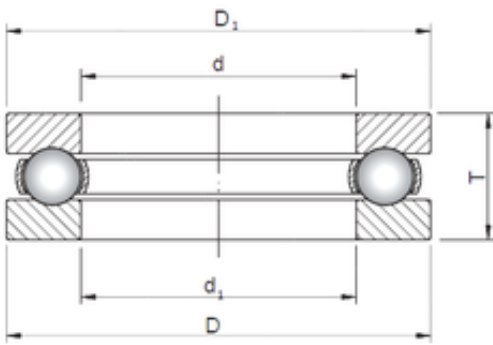

Bearing No. 51424

d	120 mm
D	245 mm
T	102 mm
d1	123 mm
D1	250 mm
Bearing number	51424
Bore Diameter (mm)	120
Outer Diameter (mm)	245