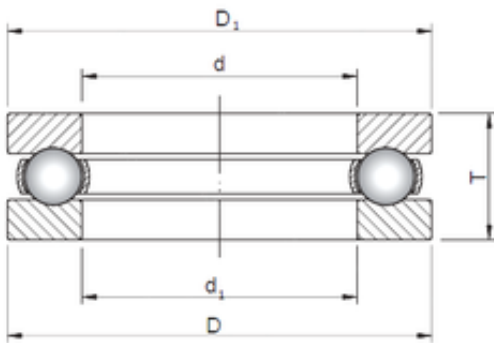

Bearing No. 51416

d	80 mm
D	170 mm
T	68 mm
d1	83 mm
D1	170 mm
Bearing number	51416
Bore Diameter (mm)	80
Outer Diameter (mm)	170