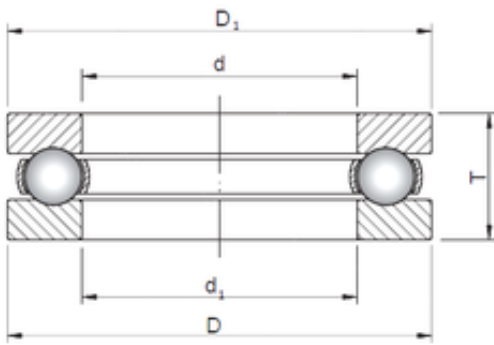

Bearing No. 51330

| | |
|---------------------|--------|
| d | 150 mm |
| D | 245 mm |
| T | 80 mm |
| d1 | 154 mm |
| D1 | 250 mm |
| Bearing number | 51330 |
| Bore Diameter (mm) | 150 |
| Outer Diameter (mm) | 245 |