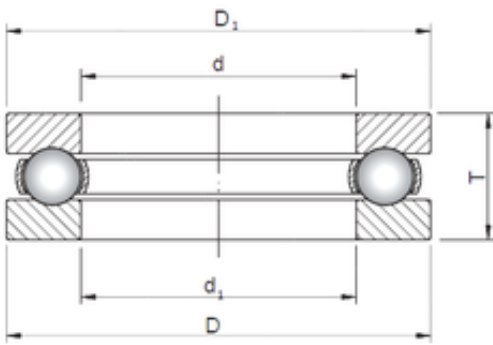

Bearing No. 51328

d	140 mm
D	235 mm
T	80 mm
d1	144 mm
D1	240 mm
Bearing number	51328
Bore Diameter (mm)	140
Outer Diameter (mm)	235