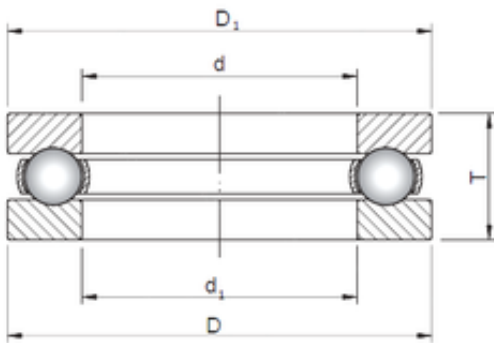

Bearing No. 51324

d	120 mm
D	205 mm
T	70 mm
d1	123 mm
D1	210 mm
Bearing number	51324
Bore Diameter (mm)	120
Outer Diameter (mm)	205