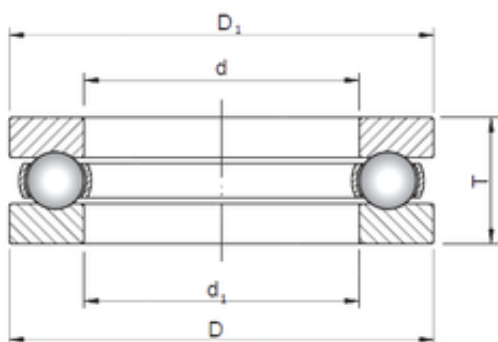

Bearing No. 51315

d	75 mm
D	135 mm
T	44 mm
d1	77 mm
D1	135 mm
Bearing number	51315
Bore Diameter (mm)	75
Outer Diameter (mm)	135