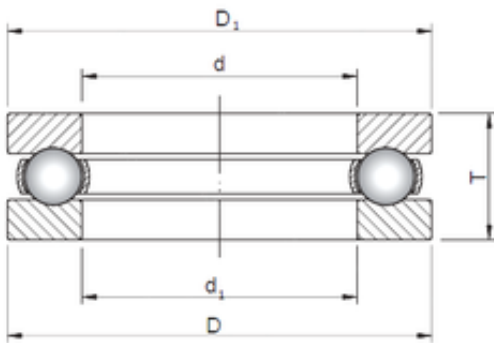

## Bearing No. 51238

d	190 mm
D	265 mm
T	62 mm
d1	194 mm
D1	270 mm
Bearing number	51238
Bore Diameter (mm)	190
Outer Diameter (mm)	265