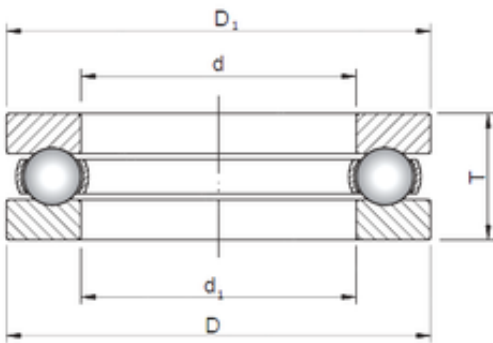

## Bearing No. 51234

d	170 mm
D	237 mm
T	55 mm
d1	173 mm
D1	240 mm
Bearing number	51234
Bore Diameter (mm)	170
Outer Diameter (mm)	237