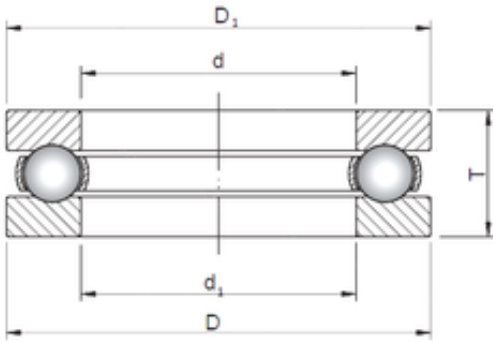

## Bearing No. 51230

|                     |        |
|---------------------|--------|
| d                   | 150 mm |
| D                   | 212 mm |
| T                   | 50 mm  |
| d1                  | 153 mm |
| D1                  | 215 mm |
| Bearing number      | 51230  |
| Bore Diameter (mm)  | 150    |
| Outer Diameter (mm) | 212    |