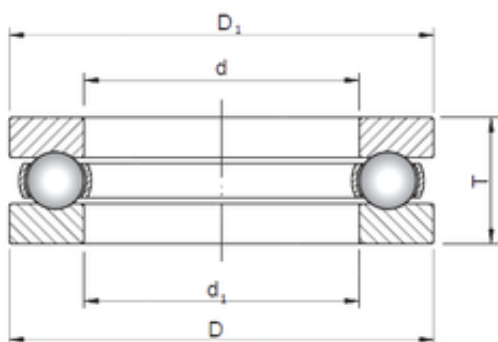

Bearing No. 51203

d	17 mm
D	35 mm
T	12 mm
d1	19 mm
D1	35 mm
Bearing number	51203
Bore Diameter (mm)	17
Outer Diameter (mm)	35