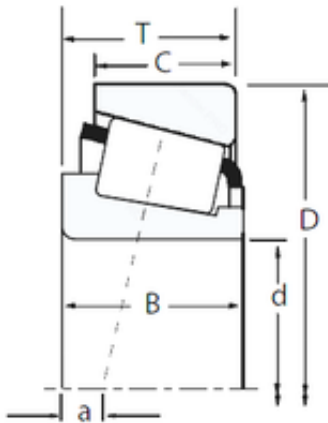

Bearing No. HM801346X/HM801310

D	82,55 mm
d	38,1 mm
T	29,37 mm
B	28,575 mm
C	23,02 mm
R	2,3 mm
r	3,3 mm
Size (mm)	38.1x82.55x29.37
Width (mm)	29,37
Bearing number	HM801346X/HM801310
Bore Diameter (mm)	38,1
Outer Diameter (mm)	82,55