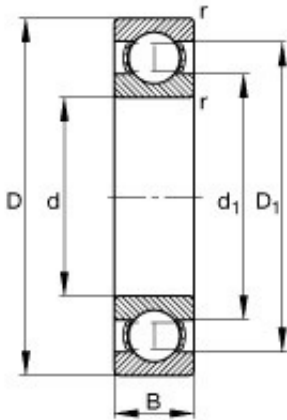

## Bearing No. 6016

m	0,845 kg / Weight
d	80 mm
D	125 mm
B	22 mm
Size (mm)	80x125x22
Width (mm)	22
d1	94 mm
nB	6100 1/min / Reference speed
nG	7500 1/min / Limiting speed
D1	111 mm
Cr	51000 N / Dynamic load rating (radial)
C0r	40000 N / Static load rating (radial)
Bearing number	6016
Cur	2340 N / Fatigue limit load, radial
rmin	1,1 mm
ra max	1 mm
da min	86 mm
Da max	119 mm
Bore Diameter (mm)	80
Outer Diameter (mm)	125